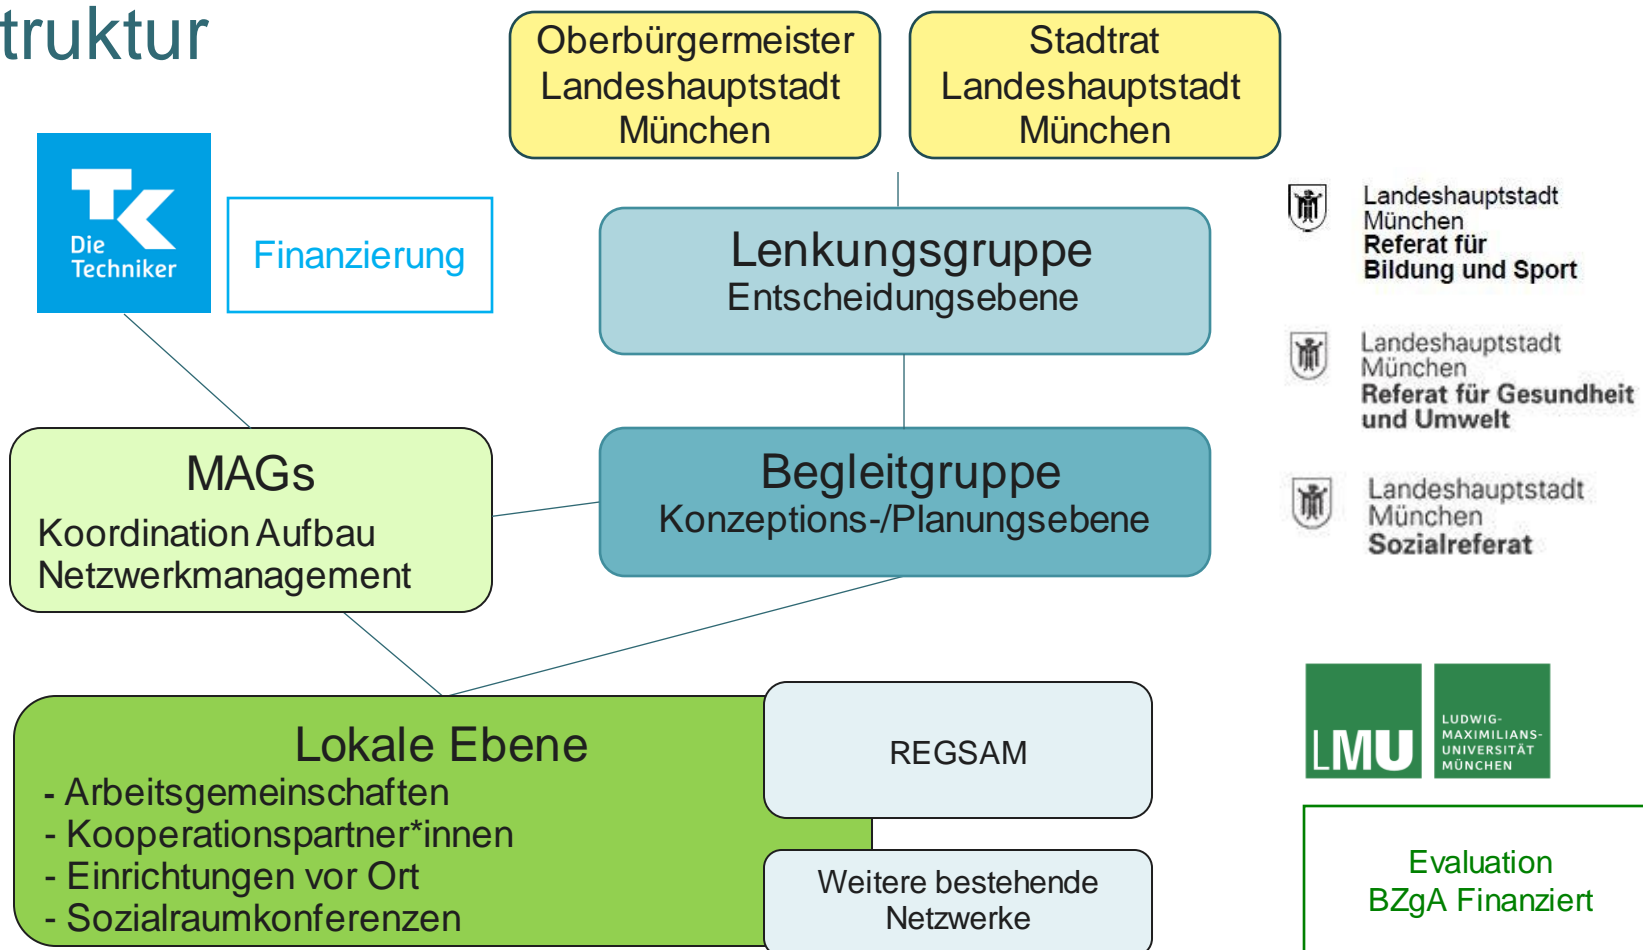

Präventionskette Freiham

Anika Schöttle, Christian Herrig / MAGs - München Aktiv für Gesundheit e. V.

Die Großbaustelle Freiham (Stand 2020)

Luftbild Freiham: Landeshauptstadt München

Struktur

Aktivitäten der PK Freiham vor Ort

Fotos: MAGs - München Aktiv für Gesundheit e.V.

Auf den Schirm 09.02.2023

Kontakt und weitere Informationen zur PK Freiham

- Homepage: <https://pk-freiham.de>

- Newsletter: <https://pk-freiham.de/newsletter-oeffentlichkeitsarbeit/newsletter>
- Kontakt zum Netzwerkmanagement: praeventionskette@mags-muenchen.de